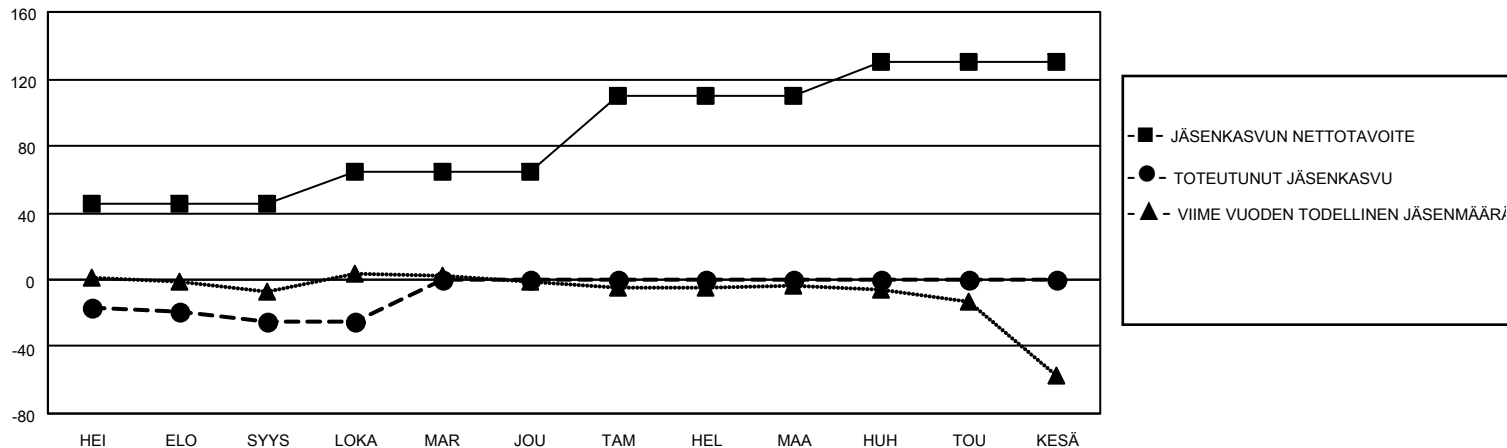

# MONTHLY MEMBERSHIP PROGRESS REPORT

SIJAINTI FINLAND

District 107 C

Results as of: 10/31/2020

Klubit				jäsentä			
TULOKSET 2020-2021				TULOKSET 2020-2021			
NELJÄNNES	UUDEN KLUBIN TAVOITE	UUDET KLUBIT	LOPETETUT KLUBIT	NELJÄNNES	JÄSENKASVUN NETTOTAVOITE	TOTEUTUNUT JÄSENKASVU	POISTETUT JÄSENET (mukaan lukien siirrot)
HEI/ELO/SYYS	0	0	0	HEI/ELO/SYYS	45	9	33
LOKA/MAR/JOU	0	0	0	LOKA/MAR/JOU	20	10	9
TAM/HEL/MAA	0	0	0	TAM/HEL/MAA	45	0	0
HUH/TOU/KESÄ	0	0	0	HUH/TOU/KESÄ	20	0	0

TAVOITTEET JA UUDET KLUBIT, KUMULATIIVINEN

TAVOITTEET JA JÄSENET, KUMULATIIVINEN

LAKKAUTETUT KLUBIT: 0

13 CLUBS OF 85 LISÄNNYT YHDEN TAI USEAMMAN UUTTA JÄSENTÄ

SUKUPUOLIJAKAUMA

MIES 1,613 (73.92%)  
NAINEN 569 (26.08%)