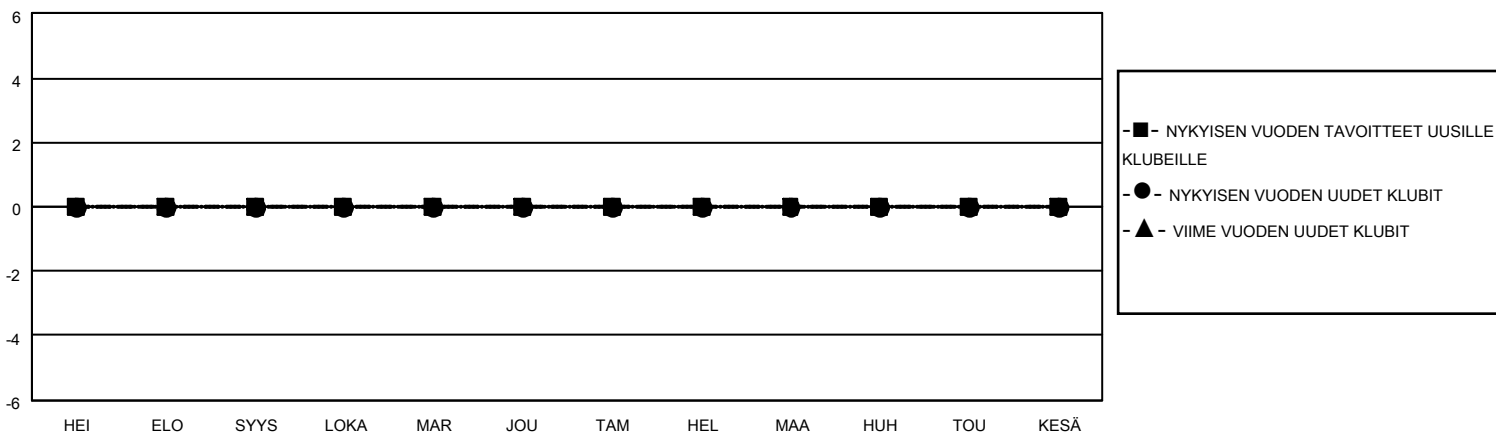

# MONTHLY MEMBERSHIP PROGRESS REPORT

SIJAINTI FINLAND

District 107 C

Results as of: 10/31/2020

Klubit				jäsentä			
TULOKSET 2020-2021				TULOKSET 2020-2021			
NELJÄNNES	UUDEN KLUBIN TAVOITE	UUDET KLUBIT	LOPETETUT KLUBIT	NELJÄNNES	JÄSENKASVUN NETTOTAVOITE	TOTEUTUNUT JÄSENKASVU	POISTETUT JÄSENET (mukaan lukien siirrot)
HEI/ELO/SYYS	0	0	0	HEI/ELO/SYYS	45	9	33
LOKA/MAR/JOU	0	0	0	LOKA/MAR/JOU	20	10	9
TAM/HEL/MAA	0	0	0	TAM/HEL/MAA	45	0	0
HUH/TOU/KESÄ	0	0	0	HUH/TOU/KESÄ	20	0	0

TAVOITTEET JA UUDET KLUBIT, KUMULATIIVINEN

TAVOITTEET JA JÄSENET, KUMULATIIVINEN

LAKKAUTETUT KLUBIT: 0

13 CLUBS OF 85 LISÄNNYT YHDEN TAI USEAMMAN UUTTA JÄSENTÄ

SUKUPUOLIJAKAUMA

MIES 1,613 (73.92%)  
NAINEN 569 (26.08%)